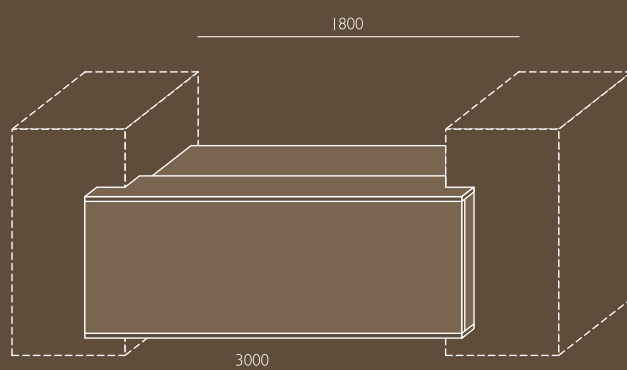

LF-2
8.786,-