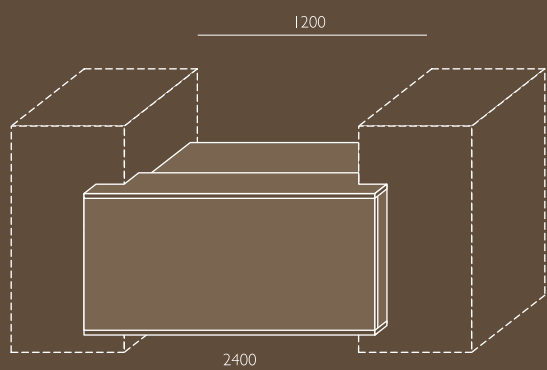

LF-1
7.544,-