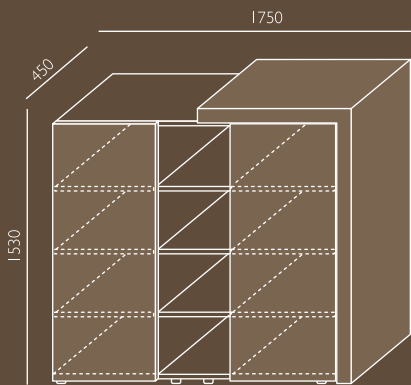

AT-6
jasmin 38.916,-
legno 22.632,-