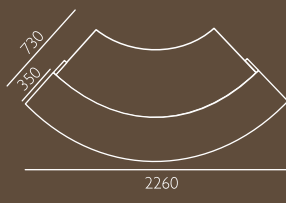

LR-2
16.790,-