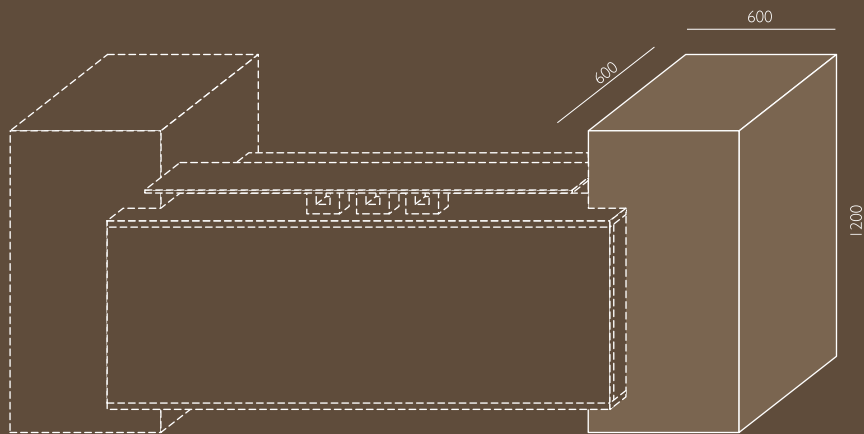

LF-3
10.534,-